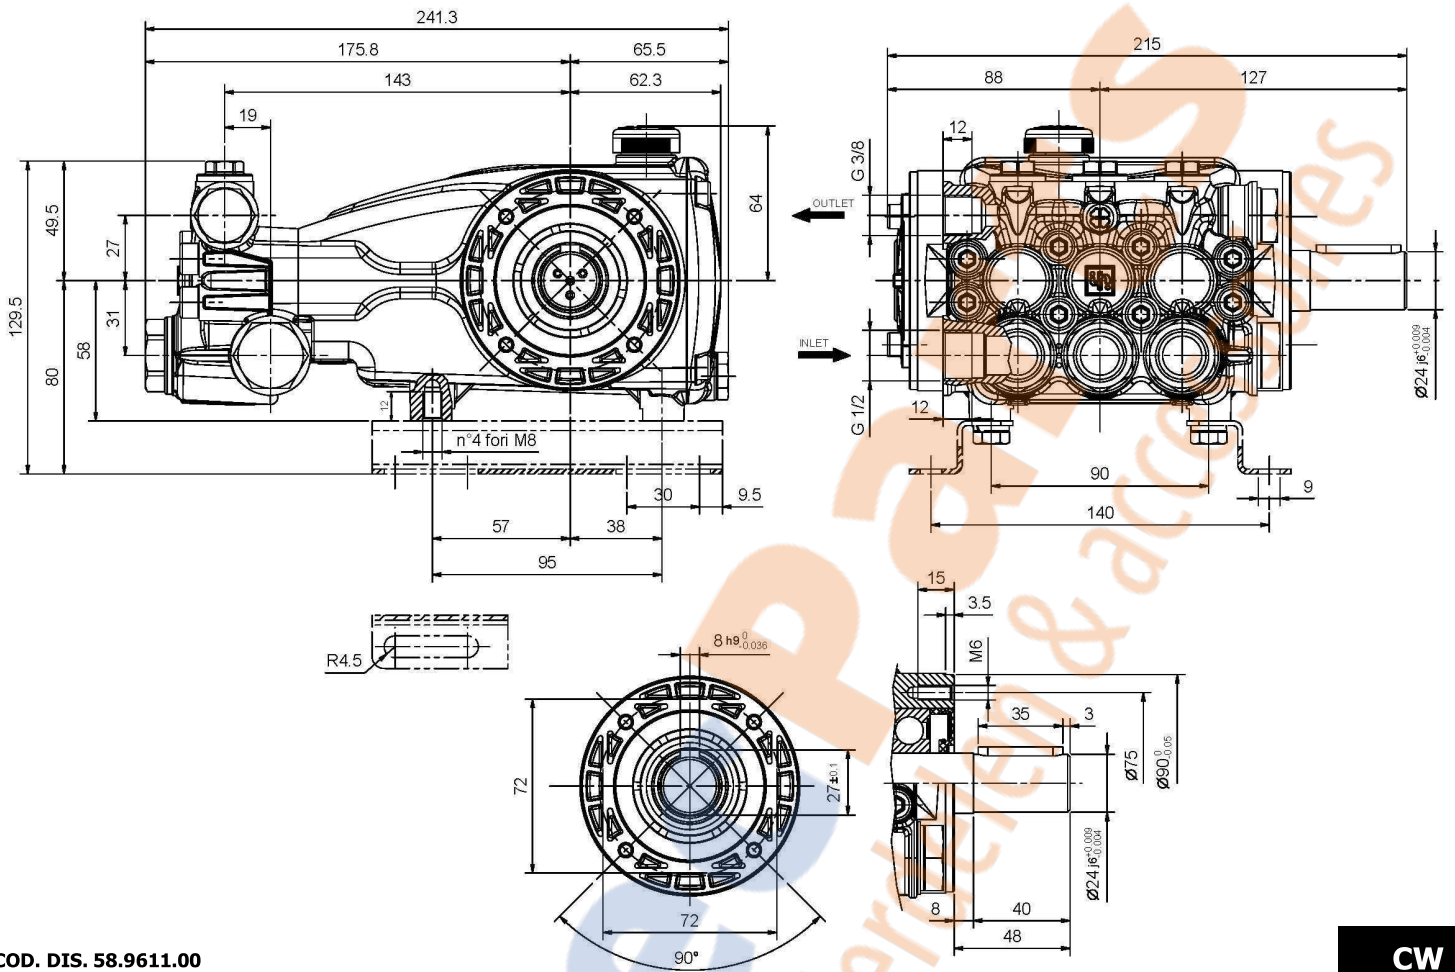

**DIMENSIONI D'INGOMBRO – OVERALL DIMENSIONS – DIMENSIONS D'ENCOMBREMENT  
RAUMBEDARF – DIMENSIONES TOTALES – DIMENSÕES**

COD. DIS. 58.9611.00

CW